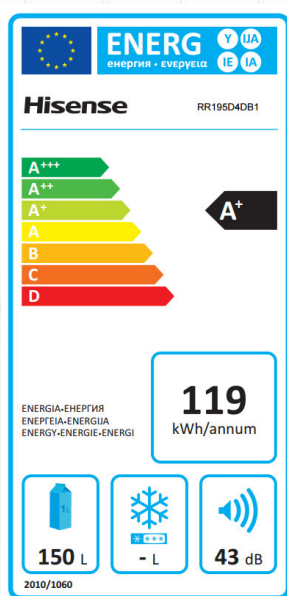

Hisense

RR195D4DB1

Legenda icone

Capacita' lorda alimenti freschi (Frigorifero): 157 Lt.
Totale volume lordo (frigorifero e congelatore): 157 Lt.
Capacita' netta frigorifero: 150 Lt.
Totale volume netto (frigorifero e congelatore): 150 Lt.

Hisense

Dati identificativi	
Volume	
Capacita' lorda alimenti freschi (Frigorifero)	157 Lt.
Totale volume lordo (frigorifero e congelatore)	157 Lt.
Capacita' netta frigorifero	150 Lt.
Totale volume netto (frigorifero e congelatore)	150 Lt.
Consumo e specifiche tecniche	
Classe energetica	A+
Consumo energetico	119 Kw
Consumo energetico (EN153) per 24h	0,327 Kw
Classe climatica	N/ST
Rumorosita' durante il funzionamento	43 db(A)
Voltaggio / frequenza	220-240V/50Hz
Certificazioni (CE / GS etc.)	CE+GS
Caratteristiche tecniche	
Sbrinamento Frigorifero / Congelatore	A/-
Sistema di controllo	Meccanico
Piedini regolabili	Si
Rotelle posteriori	2/0
Maniglia	Integrata
Colore disponibile	Nero
Scomparto frigorifero	
Ripiano/i	3/plastica
Cassetto/i	1/ frutta e verdura
Illuminazione interna	15W
Scomparti porta	4
Scomparto congelatore	
Dati base	
Dimensioni dell'unita'	519x536x1130 (mm)
Dimensioni con porta aperta	1005
Peso netto	31 Kg
Dimensioni e caratteristiche imballaggio	
Dimensioni imballo	542x565x1182
Peso lordo	34 Kg
40 ' HC Container load	176